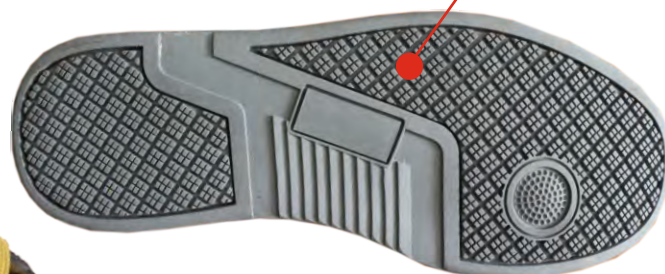

Półbuty zawodowe ERGO FIT OB

Supon[®]
shoes

PODSZEWKA
3D HIGH-TECH

ANTYPOŚLIZGOWA
PODESZWA SRC

WYMIENNA WKŁADKA
SUPON CarbonDRY

PODESZWA PU/GUMA

EN-ISO 20347:2012

kat. II

- wykonane w całości z bardzo mocnej szarej **skóry zamszowej (grubość ok. 1,8mm)**
- głęboko urzeźbiona kwaso-olejooodporna podeszwa gumowa **PU/GUMA**
- doskonale oddychająca podszewka z materiału **3D High-tech** o wysokiej higroskopijności oraz znakomicie umożliwiającą swobodny przepływ powietrza
- posiadają wysoki kołnierz celem ochrony kostki przed uderzeniem lub otarciem
- wyposażone w miękką, wygodną, przyjazną skórze stopy, higroskopijną wymienną wkładkę **SUPON CarbonDRY** o właściwościach przeciwwgrzybiczych, przeciwpotnych i antybakteryjnych

- przednia i tylna część buta obłana warstwą poliuretanu, pozwalająca dodatkowo ochronić palce stopy i piętę przed uszkodzeniami mechanicznymi
- podeszwa doskonale chroni przed poślizgiem – odporność na poślizg **SRC**
- antyelektrostatyczne